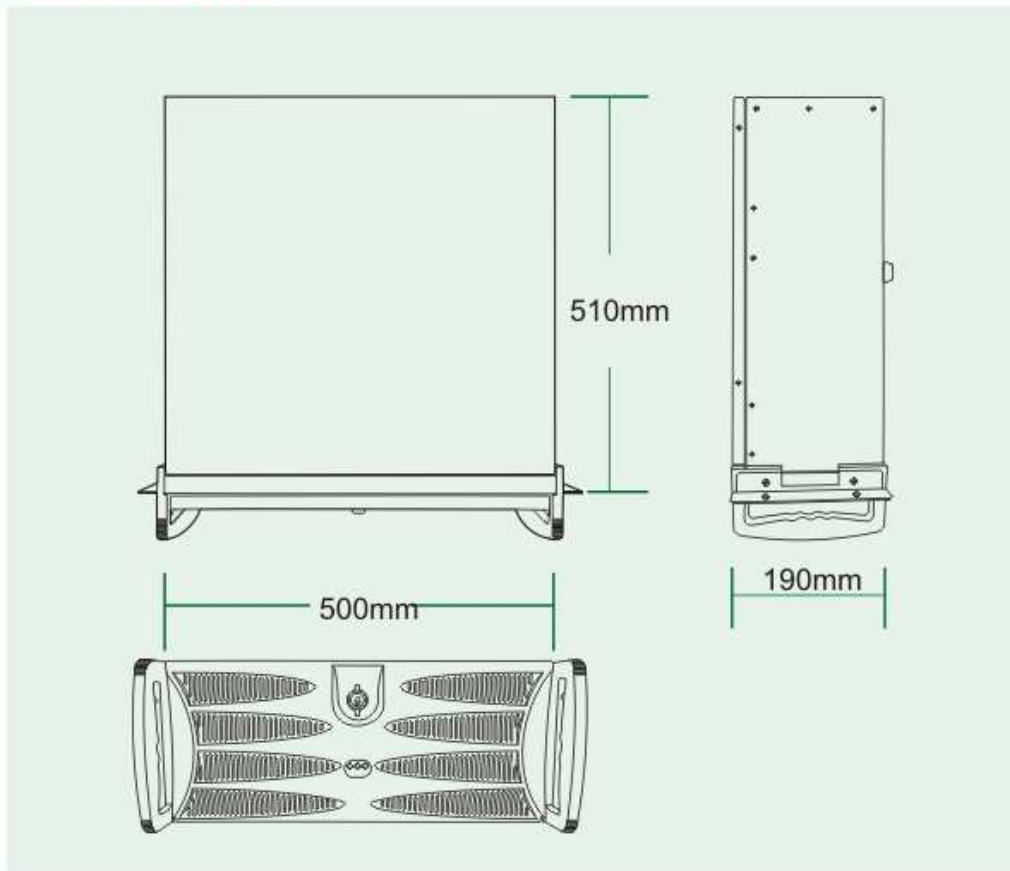

DIMENSIONS

MODEL

Model	AF16	AF32	AF48	AF64	AF80
Port	16 LINE	32LINE	48LINE	64LINE	80LINE
Model	AFX1	AFX2	AFX3	AFX4	AFX5
Port	1路T1/E1	2Ch.T1/E1	3Ch.T1/E1	4Ch.T1/E1	5Ch.T1/E1
Model	AF16X1	AF32X1	AF48X1	AF64X1	AF16X2
Port	1Ch.T1/E1 16LINE	1Ch.T1/E1 32LINE	1Ch.T1/E1 48LINE	1Ch.T1/E1 64LINE	2Ch.T1/E1 16LINE
Model	AF32X2	AF48X2	AF16X3	AF32X3	AF16X4
Port	2路T1/E1 32LINE	2Ch.T1/E1 48LINE	3Ch.T1/E1 16LINE	3Ch.T1/E1 32LINE	4Ch.T1/E1 16LINE